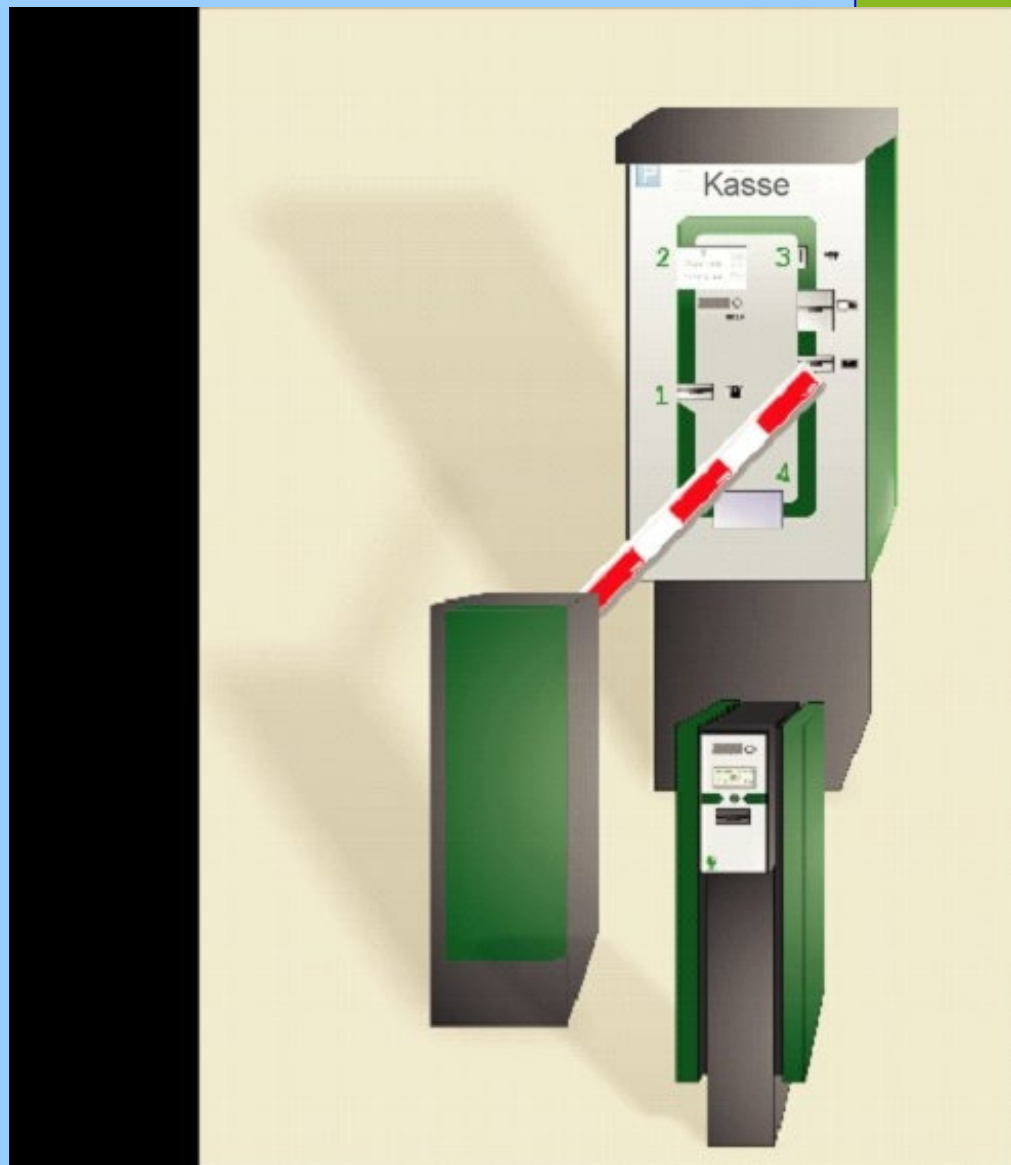

e-mail: info@mewagmbh.de
www.mewa-oelsnitz.de

Für flexible
Parkanwendungen

OS Windows XP
Database Sybase SQL

Schnelllaufende
Schranke GP3B

Server &
Kassenstationen

Verwaltung
von Statistiken

MEWA - Parksysteem

GPP Variant